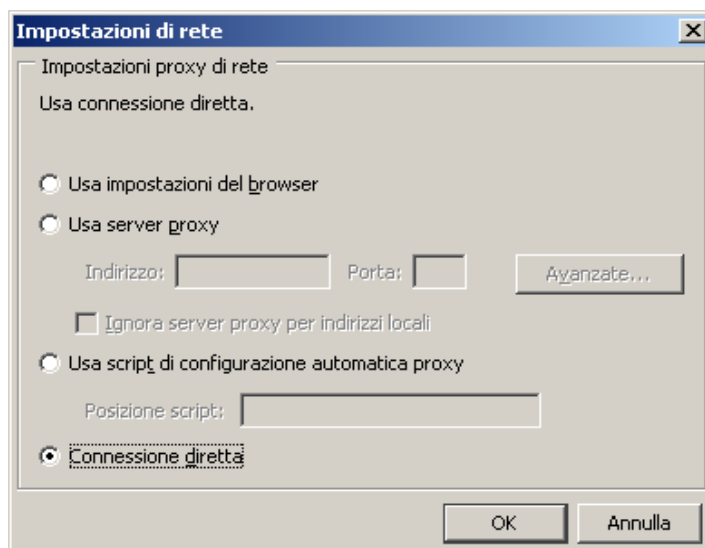

Cliccare "Impostazioni di rete" e selezionare "Connessione diretta".